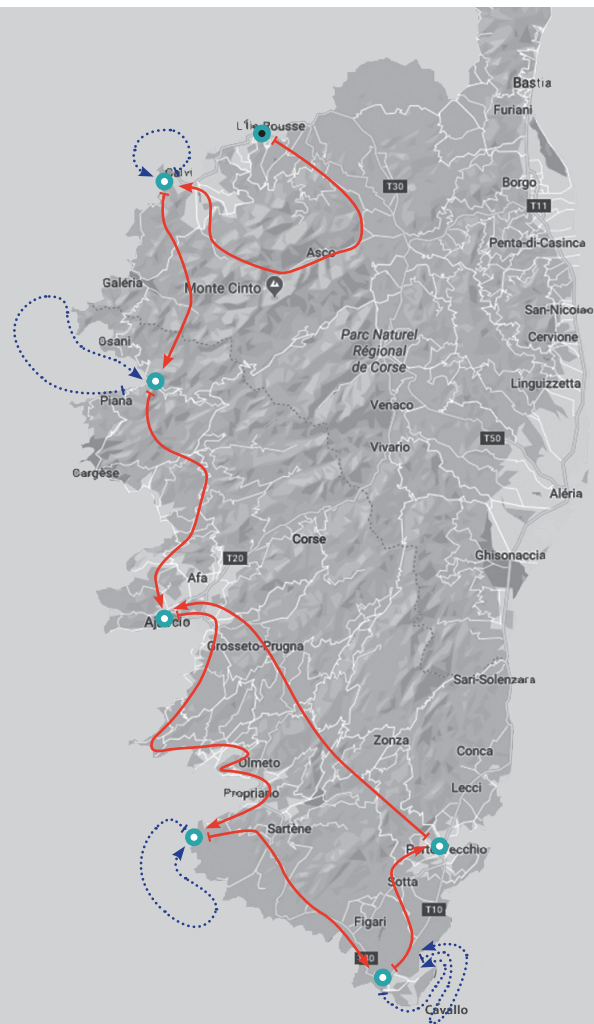

## RALLYE-CROISIÈRE | CORSE

-  ILE ROUSSE > CALVI OU BASTIA
-  BAIE DE CALVI
-  CALVI > PORTO
-  RÉSERVE DE SCANDOLA
-  CALANQUES DE PIANA > PORTO
-  PORTO > AJACCIO LES SANGUINAIRES
-  AJACCIO > CAMPO MORO
-  CAMPO MORO > MAORA PLAGE
-  BONIFACIO > MAORA PLAGE
-  MAORA PLAGE > ÎLE DE CAVALLO
-  MAORA > PORTO VECCHIO
-  PORTO VECCHIO > AJACCIO
-  AJACCIO > TOULON

7 ETAPES

DU 31 MAI AU 07 JUIN 2024